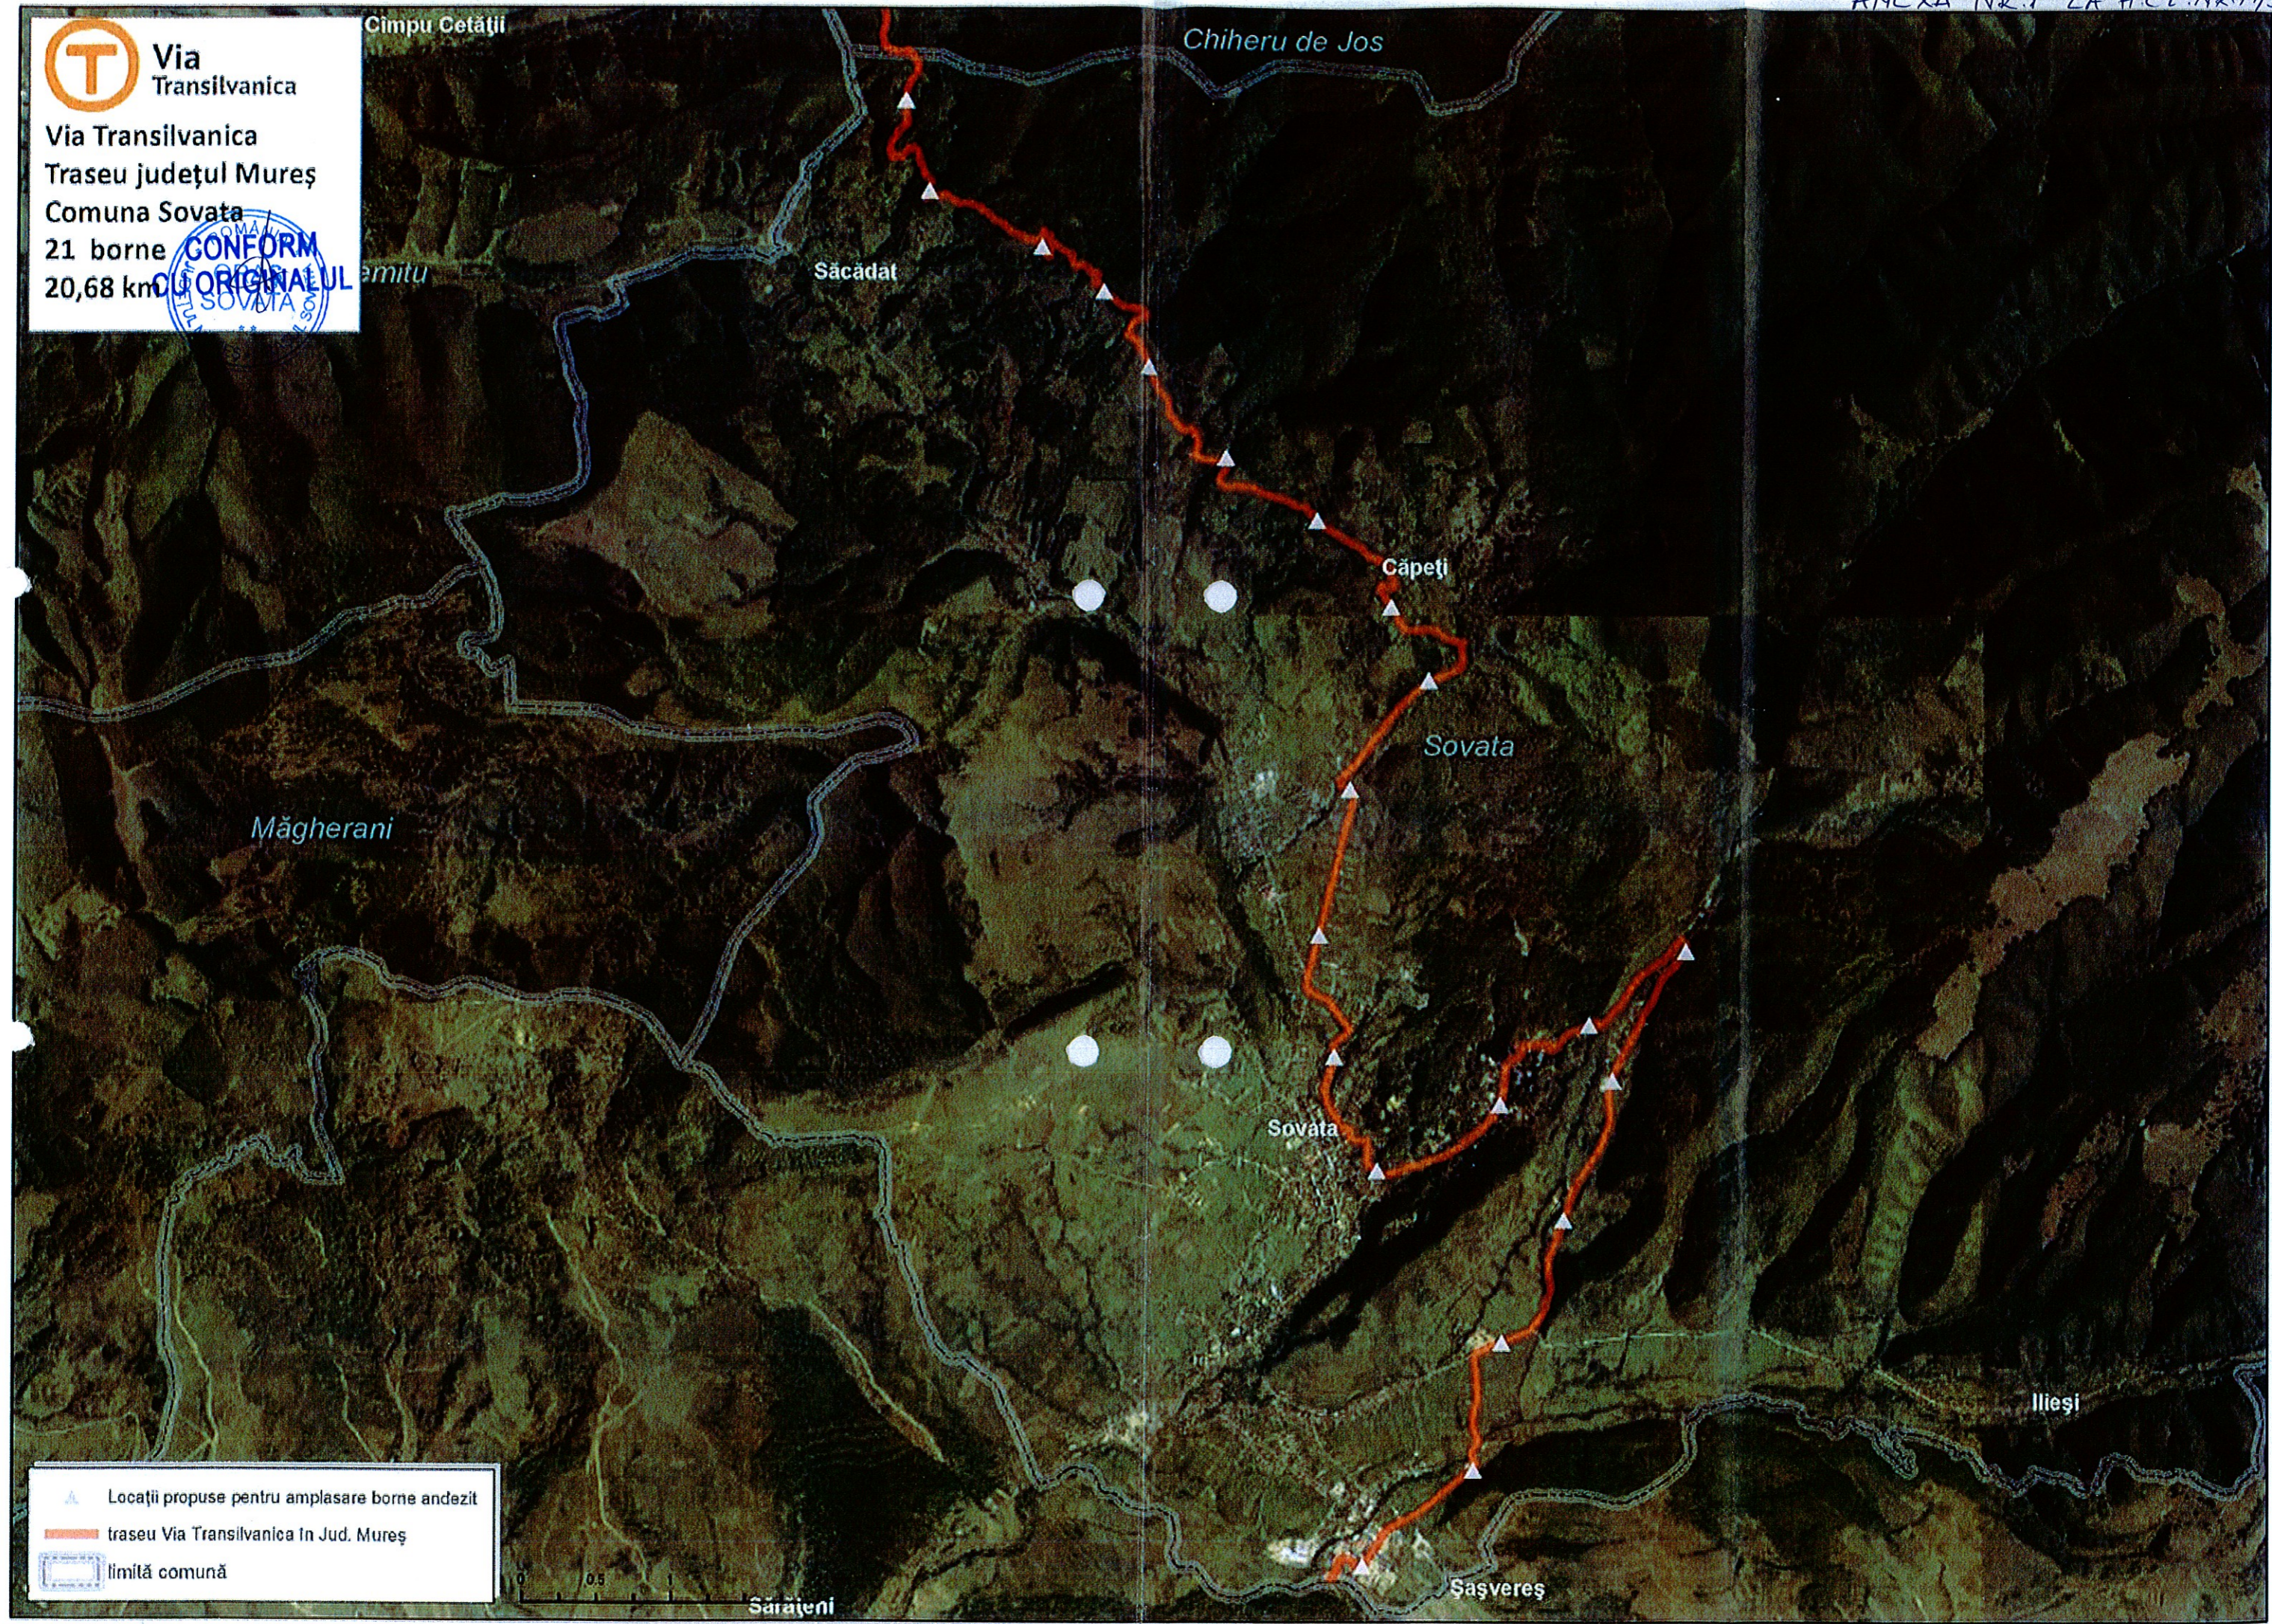

T Via Transilvanica

Via Transilvanica
Traseu județul Mureș
Comuna Sovata
21 borne
20,68 km

CONFIRM
CU ORIGINALUL

COMUNA SOVATA

▲ Locații propuse pentru amplasare borne andezit

— traseu Via Transilvanica în Jud. Mureș

□ limită comună

Cimpu Cetății

Chiheru de Jos

Săcădat

Căpeti

Sovata

Măgherani

Sovata

Ilieși

Sărățeni

Șașvereș

0 0,5